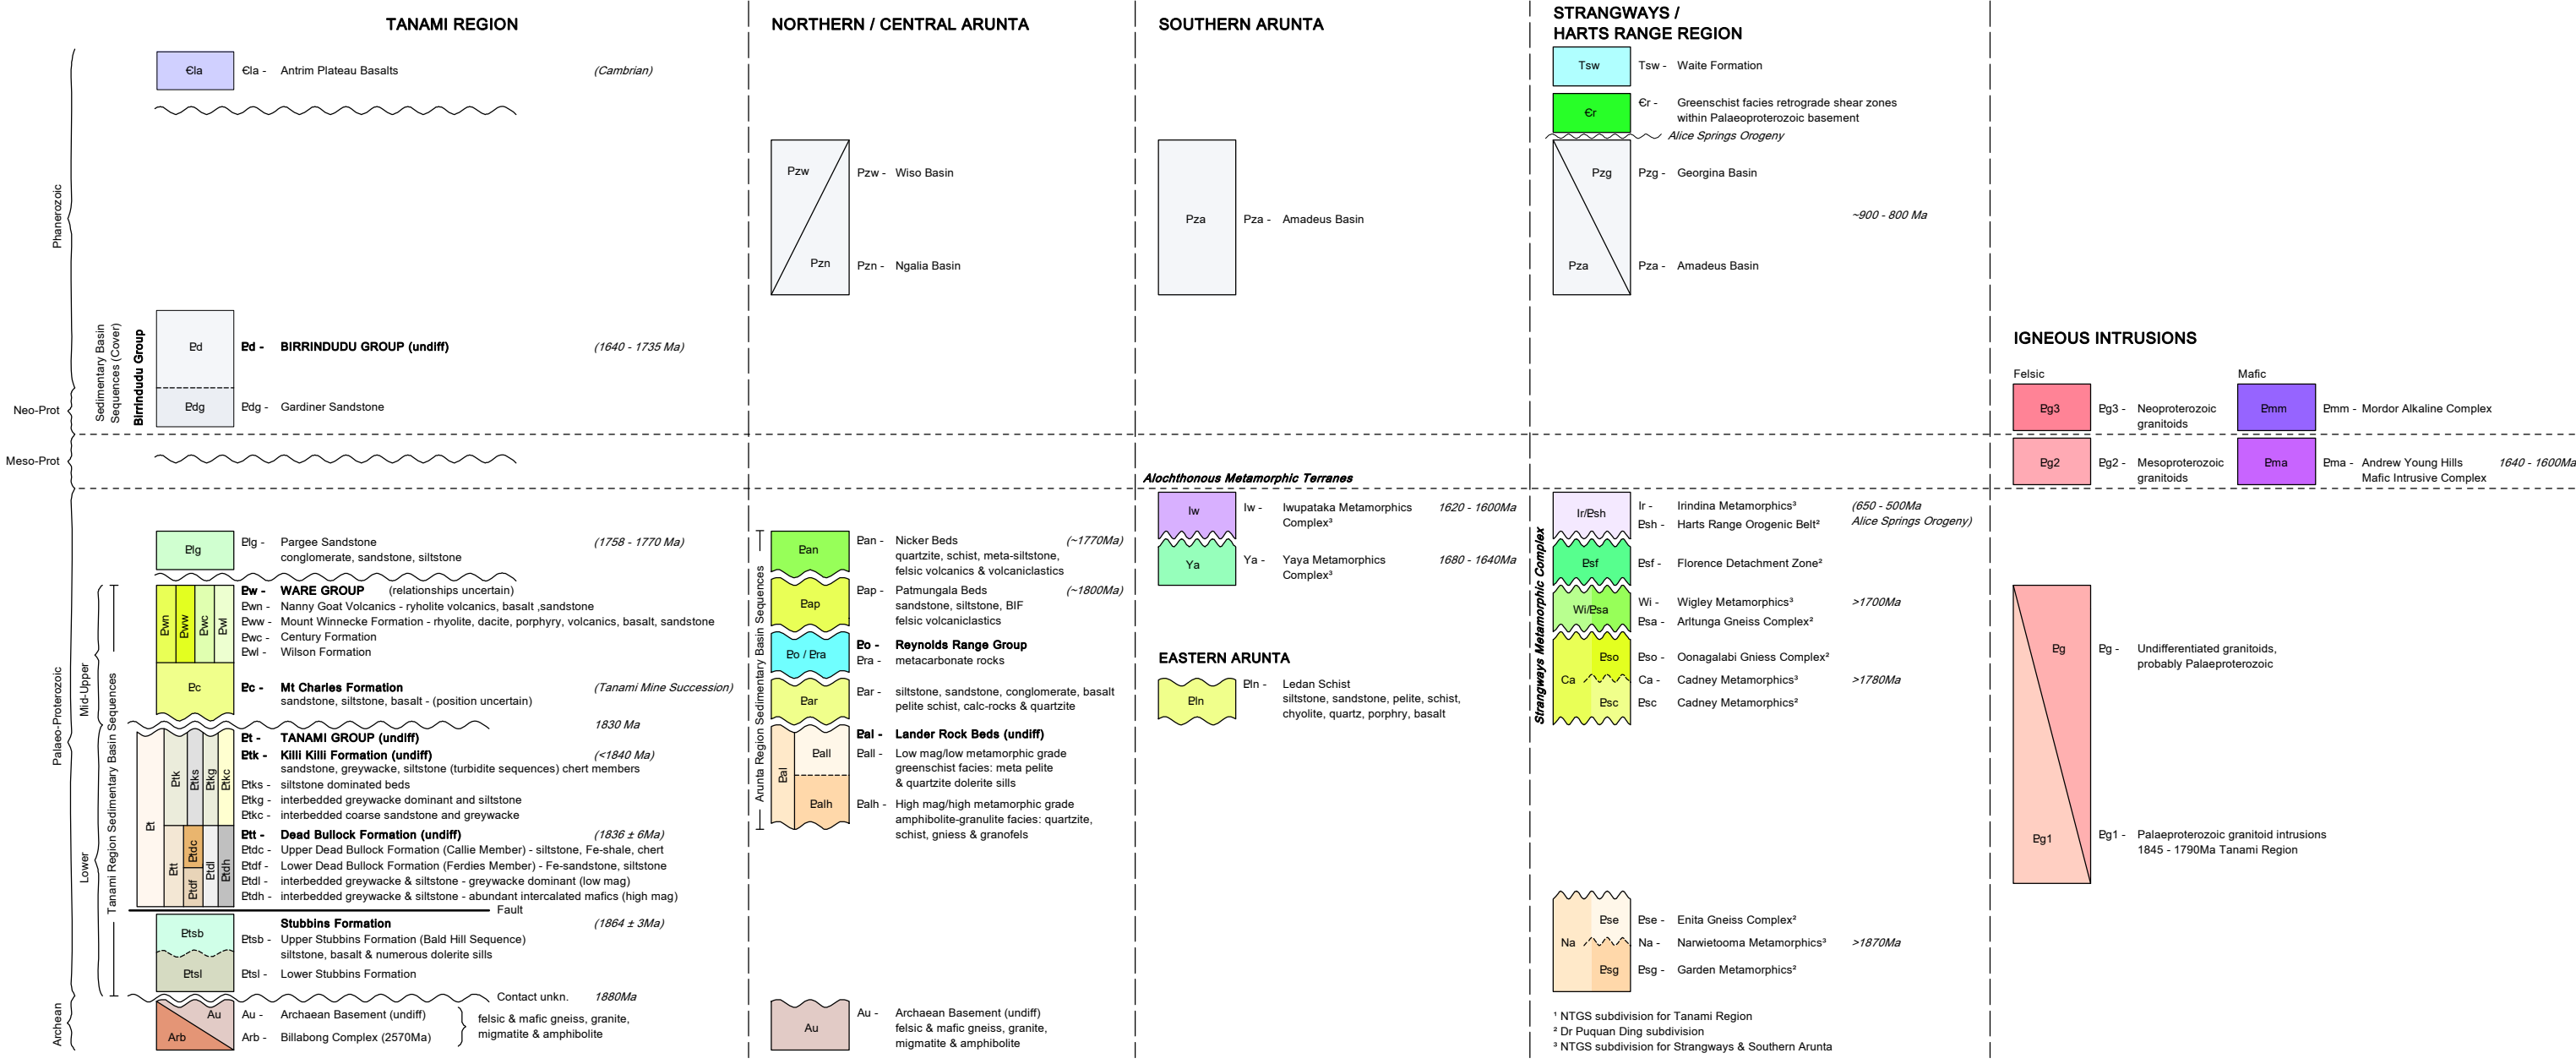

# TANAMI GOLD NL REGIONAL GEOLOGY LEGEND

<sup>1</sup> NTGS subdivision for Tanami Region  
<sup>2</sup> Dr Puquan Ding subdivision  
<sup>3</sup> NTGS subdivision for Strangways & Southern Arunta