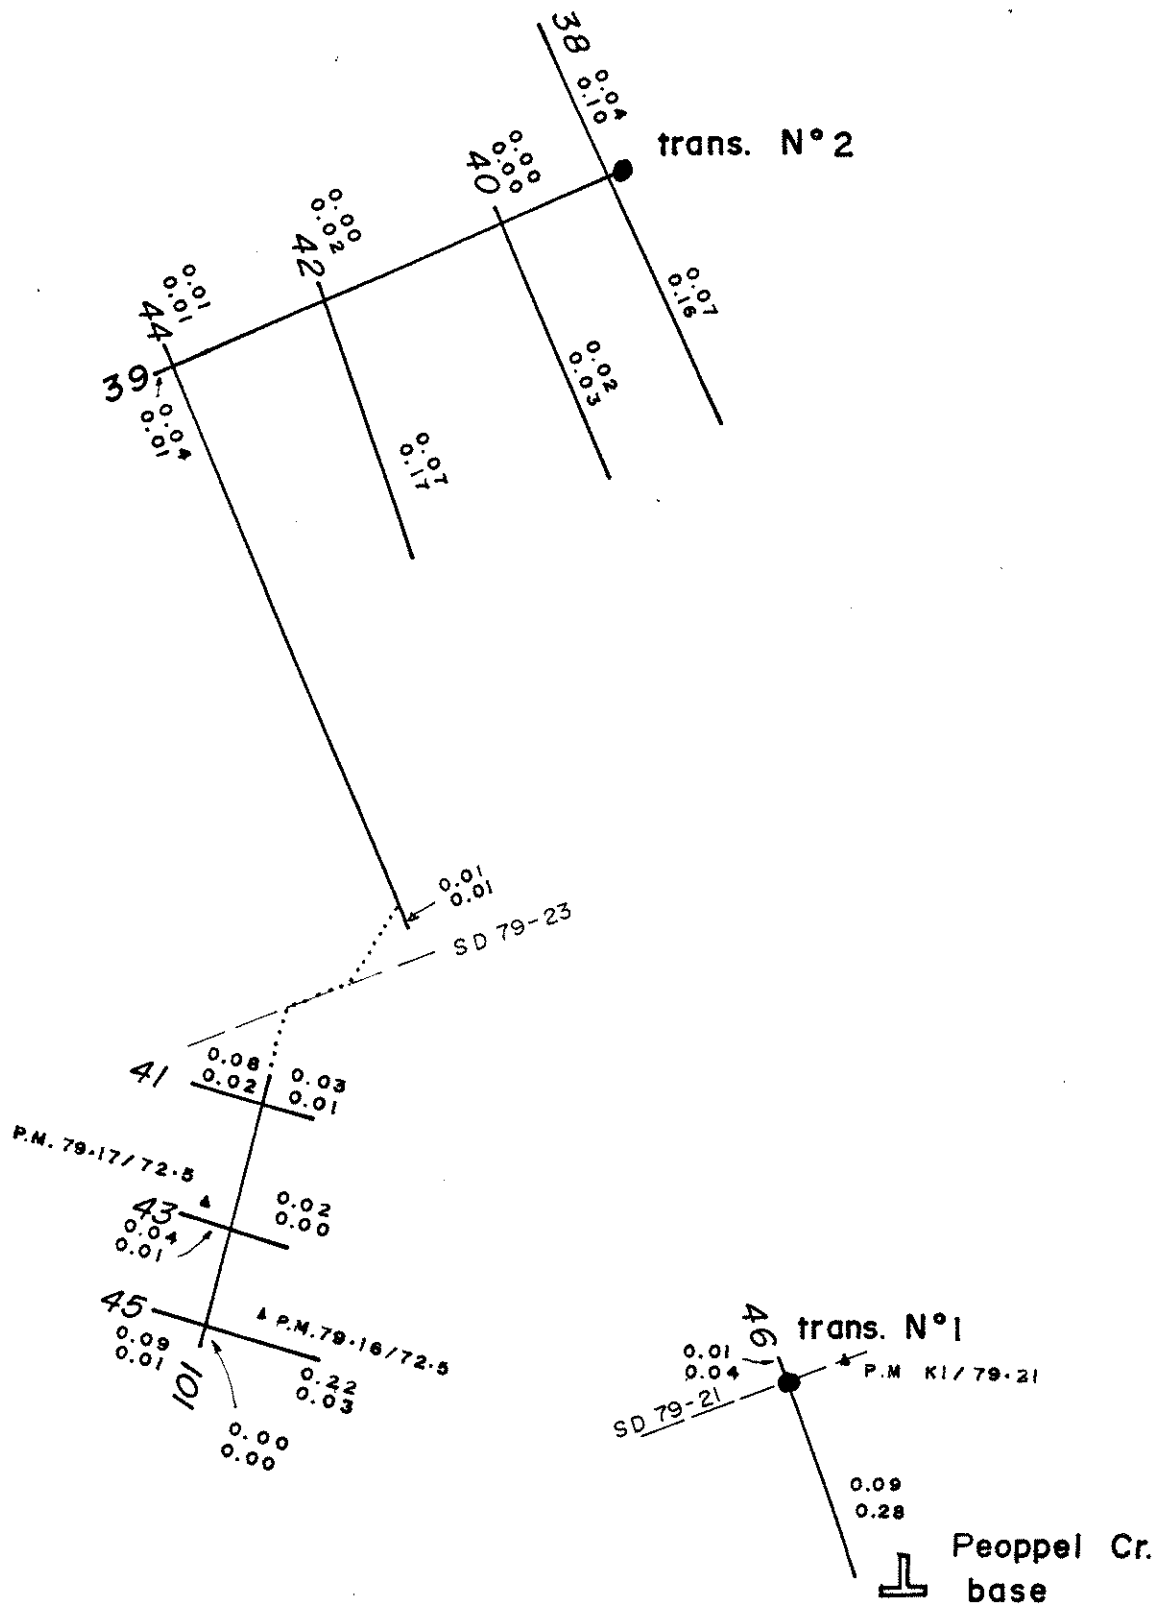

BEACH PET. N.L. ENCL. 1
1984 SIMPSON DESERT
LOCATION MAP
SCALE 1:100 000
SEISCOM DELTA UNITED P 4903

720000

7190000

OP 184

7180000

7170000

7160000

7150000

7140000

7130000

7120000

OP 184

SD84-38
SD84-39

1200
1100

SD84-44

SD84-42

SD84-40

SD84-40

SD84-41

SD84-43

SD84-45

SD84-35

SIMPSON DESERT 1984 HORIZONTAL LOOP CLOSURE MAP

NOT TO SCALE

SIMPSON DESERT 1984

VERTICAL LOOP CLOSURE MAP

NOT TO SCALE