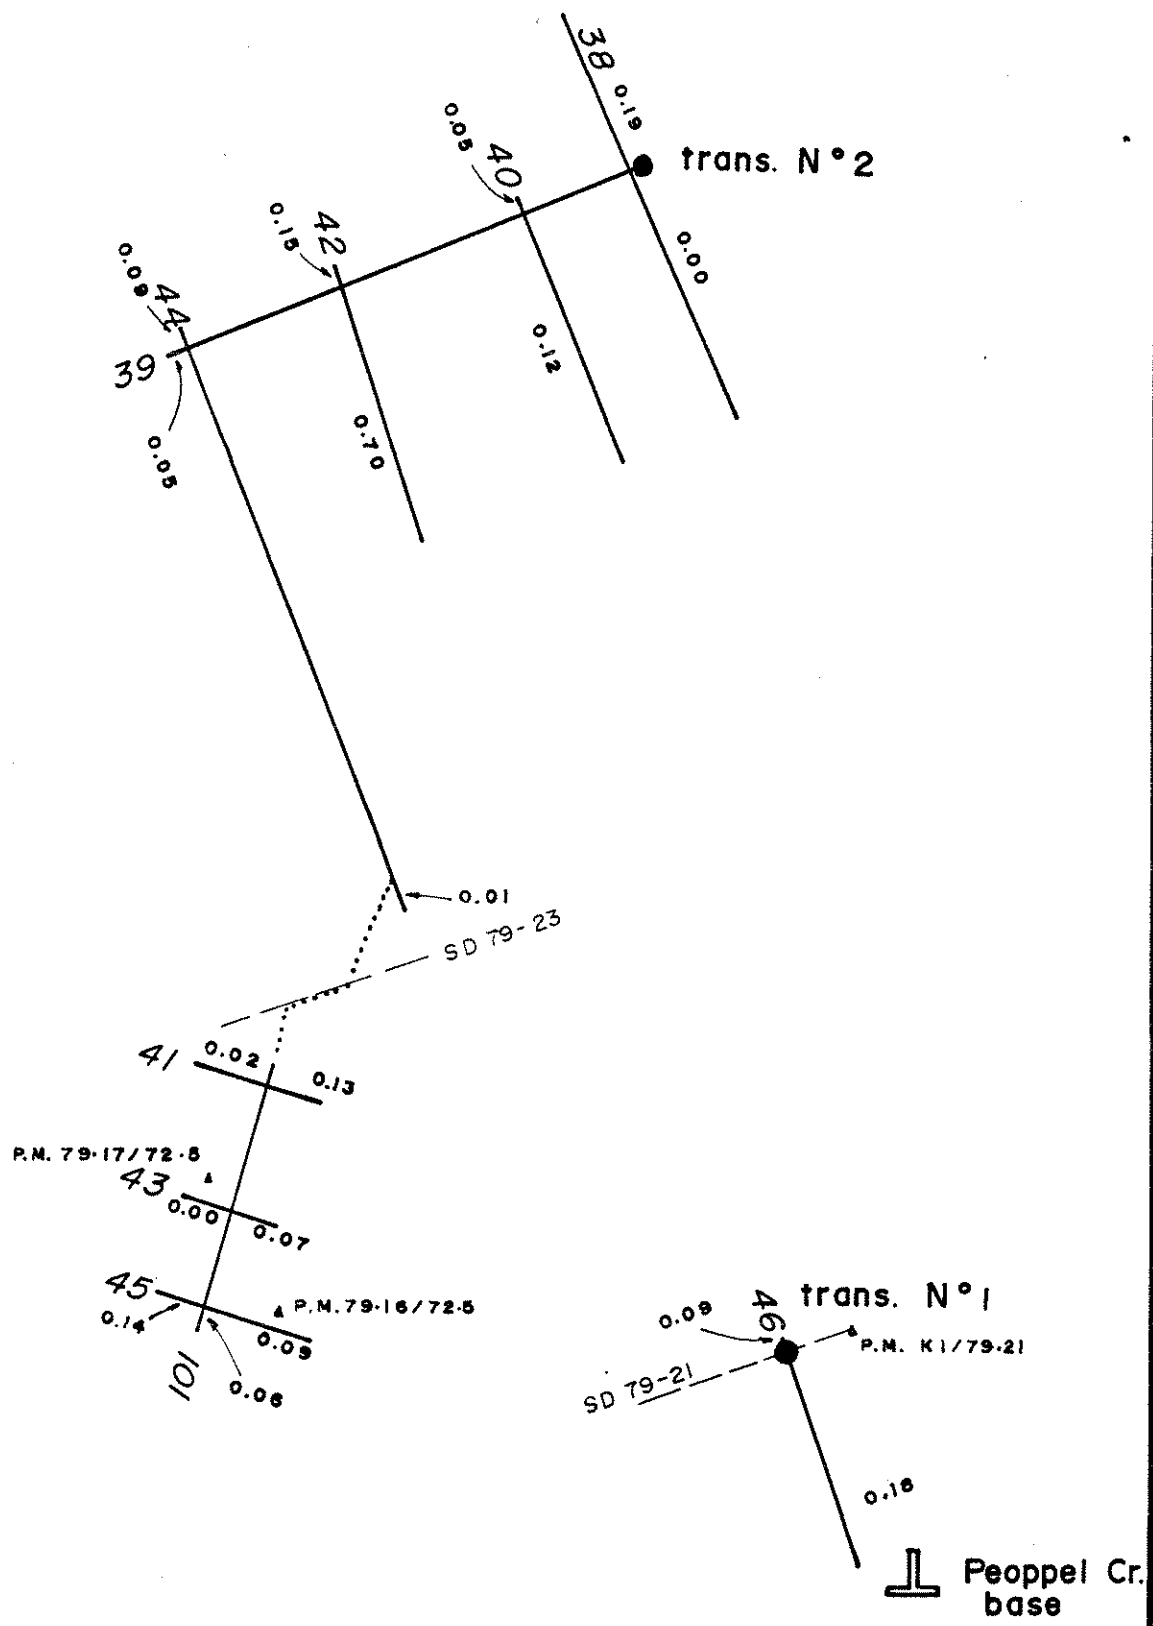

BEACH PET. N.L. ENCL. 1
1984 SIMPSON DESERT
LOCATION MAP
SCALE 1:100 000
SEISCOM DELTA UNITED P 4903

720000

7190000

OP 184

7180000

7170000

7160000

7150000

7140000

7130000

7120000

OP 184

SD84-38
SD84-39

1200
1100

SD84-44

SD84-42

SD84-40

SD84-40

SD84-41

SD84-43

SD84-45

SD84-35

SIMPSON DESERT 1984 HORIZONTAL LOOP CLOSURE MAP

NOT TO SCALE

SIMPSON DESERT 1984

VERTICAL LOOP CLOSURE MAP

NOT TO SCALE