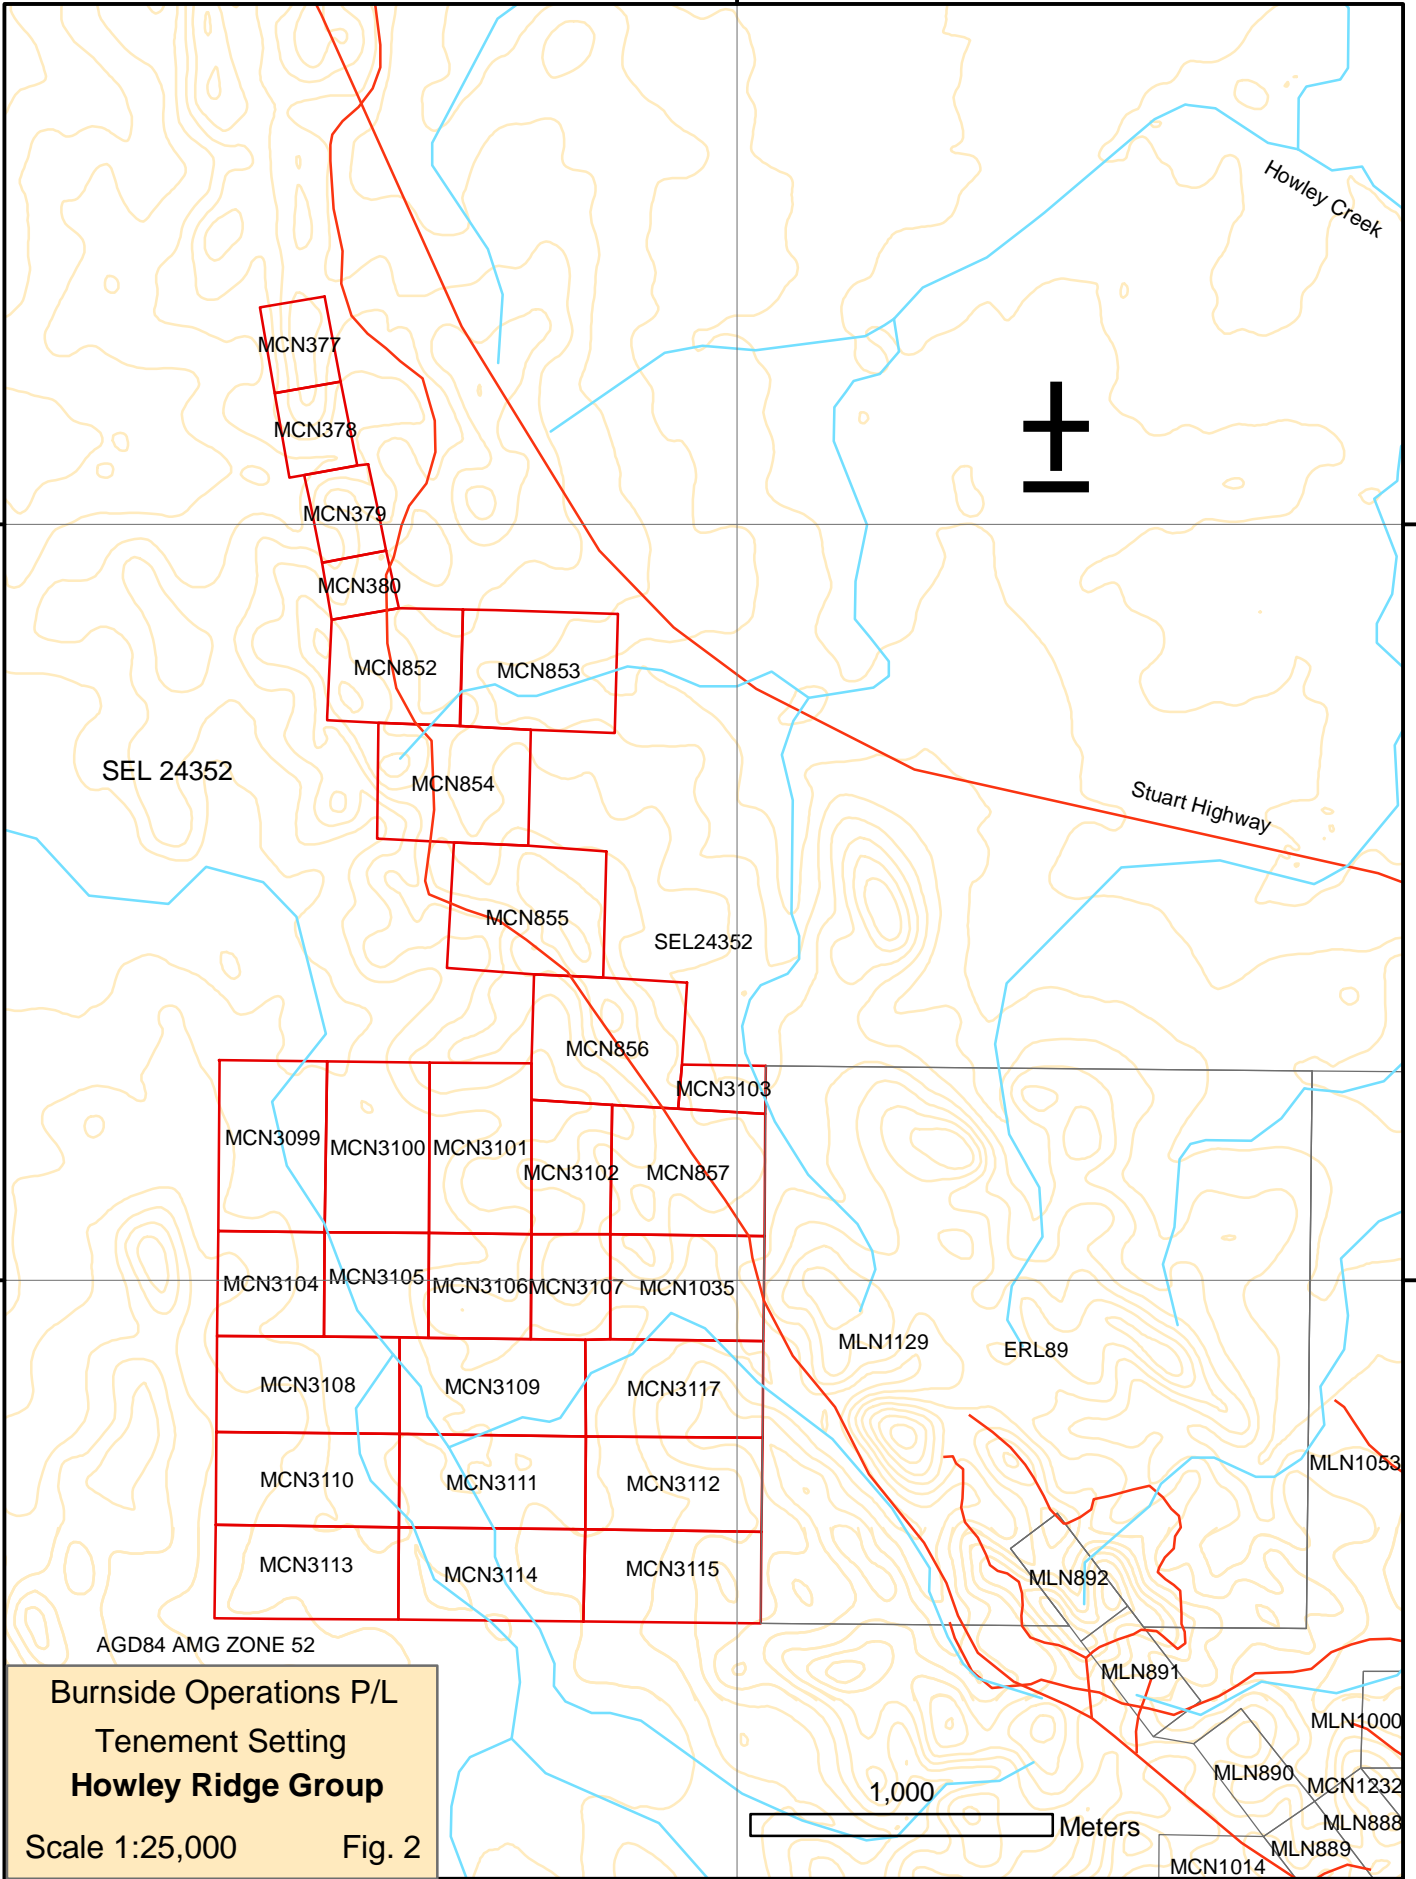

752500

8510000

8510000

8507500

8507500

752500

SEL 24352

SEL24352

AGD84 AMG ZONE 52

**Burnside Operations P/L**  
**Tenement Setting**  
**Howley Ridge Group**

Scale 1:25,000

Fig. 2

1,000

Meters